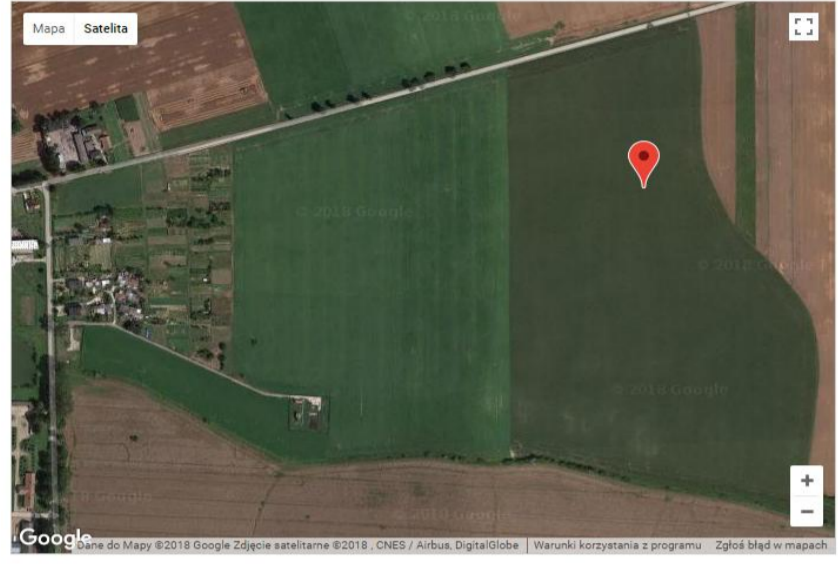

Format	szerokość geograficzna - latitude			długość geograficzna - longitude		
DMS	50	18	36	20	40	1
GPS	N 50 18.6			E 20 40.016666666666666		
WGS84	50.31			20.666944444444443		
	Kasuj			Oblicz		

Pither parachute landing place

Format	szerokość geograficzna - latitude			długość geograficzna - longitude		
WGS84	50.288			20.667		
DMS	N	50	17 16	E	20	40 1
GPS	N 50 17.279999999999982			E 20 40.020000000000095		
	Kasuj			Oblicz		

The place of falling on the Earth Liberator EW250L

Pither parachute landing place

The place of falling on the Earth Liberator EW250L