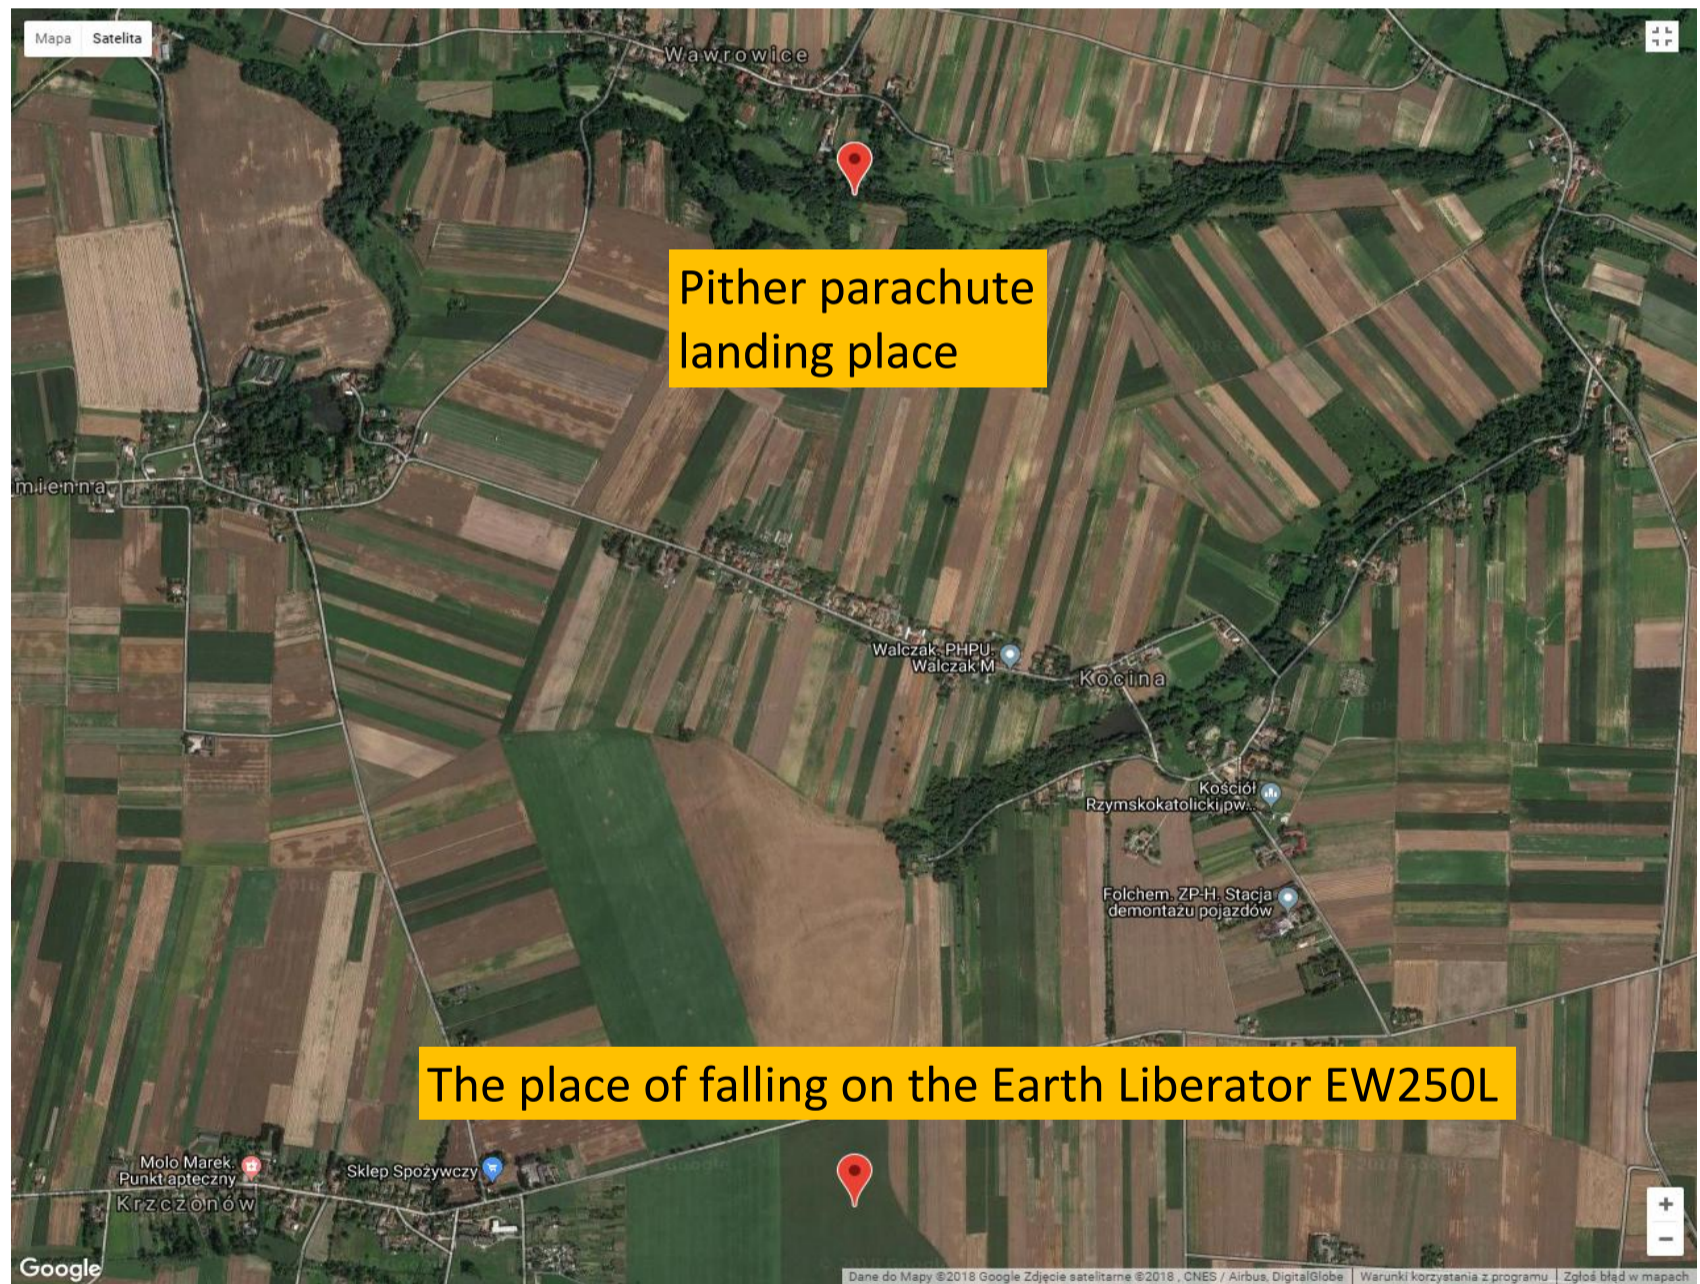

Format	szerokość geograficzna - latitude			długość geograficzna - longitude		
DMS	50	18	36	20	40	1
GPS	N 50 18.6			E 20 40.016666666666666		
WGS84	50.31			20.666944444444443		
	Kasuj			Oblicz		

Pither parachute landing place

Format	szerokość geograficzna - latitude			długość geograficzna - longitude		
WGS84	50.288			20.667		
DMS	N	50	17 16	E	20	40 1
GPS	N 50 17.279999999999982			E 20 40.020000000000095		
	Kasuj			Oblicz		

The place of falling on the Earth Liberator EW250L

Pither parachute landing place

The place of falling on the Earth Liberator EW250L